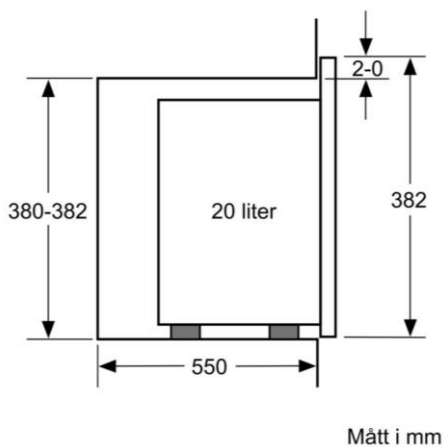

BFL 520MW0, hvítur

Örbylgjuofn, til innbyggingar

Eiginleikar

- Til innbyggingar.
- 20 lítra ofnrými.
- Fimm styrkstig: 800 W, 600 W, 360 W, 180 W og 90 W.
- Lýsing í ofni.
- Snúningsdiskur, þvermál 25,5 sm.
- Kælivifta.
- Heildarafl: 1270 W.
- Vinstri opnun (ekki hægt að breyta).

Smíðamál

BFL 520MW0

Tækjamál (h x b x d):
38,2 x 59,4 x 31,7 sm.

Innbyggingarmál (h x b x d):
38 - 38,2 x 56 - 56,8 x 55 sm.

Mikrovag
hörmmontering

* 20 mm vid metallfront

* 20 mm vid metallfront