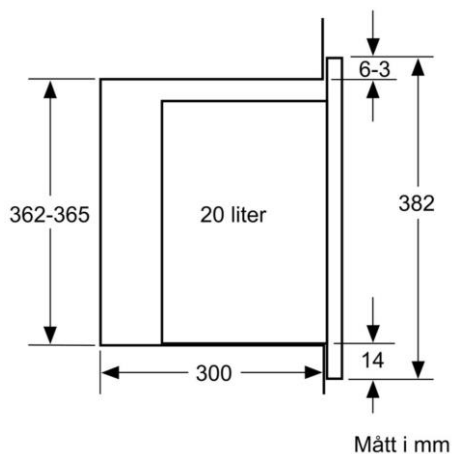

BFL 520MW0, hvítur

Örbylgjuofn, til innbyggingar

Eiginleikar

- Til innbyggingar.
- 20 lítra ofnrými.
- Fimm styrkstig: 800 W, 600 W, 360 W, 180 W og 90 W.
- Lýsing í ofni.
- Snúningsdiskur, þvermál 25,5 sm.
- Kælivifta.
- Heildarafl: 1270 W.
- Vinstri opnun (ekki hægt að breyta).

Smíðamál

BFL 520MW0

Tækjamál (h x b x d):
38,2 x 59,4 x 31,7 sm.

Innbyggingarmál (h x b x d):
38 - 38,2 x 56 - 56,8 x 55 sm.

Mikrovag
hörmmontering

* 20 mm vid metallfront

* 20 mm vid metallfront