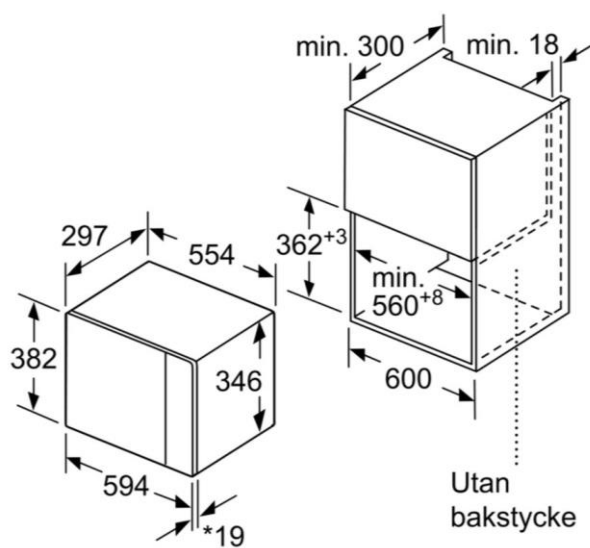

BFL 520MW0, hvítur

Örbylgjuofn, til innbyggingar

Eiginleikar

- Til innbyggingar.
- 20 lítra ofnrými.
- Fimm styrkstig: 800 W, 600 W, 360 W, 180 W og 90 W.
- Lýsing í ofni.
- Snúningsdiskur, þvermál 25,5 sm.
- Kælivifta.
- Heildarafl: 1270 W.
- Vinstri opnun (ekki hægt að breyta).

Smíðamál

BFL 520MW0

Tækjamál (h x b x d):
38,2 x 59,4 x 31,7 sm.

Innbyggingarmál (h x b x d):
38 - 38,2 x 56 - 56,8 x 55 sm.

Mikrovag
hörmmontering

* 20 mm vid metallfront

* 20 mm vid metallfront