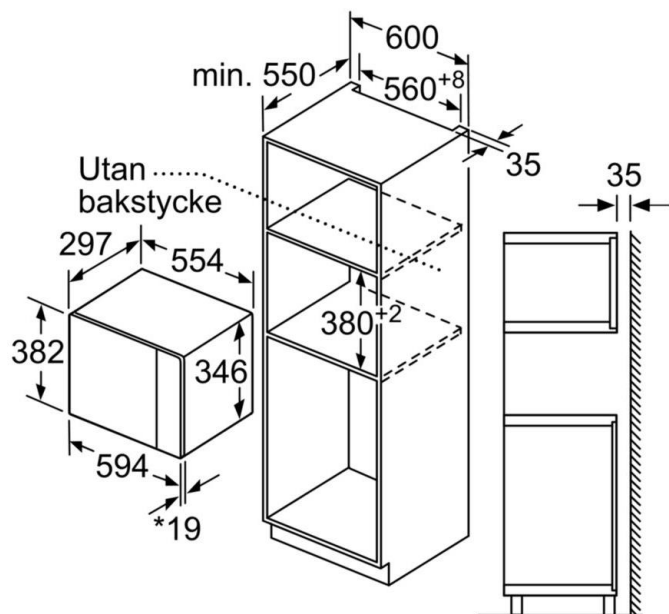

BFL 520MW0, hvítur

Örbylgjuofn, til innbyggingar

Eiginleikar

- Til innbyggingar.
- 20 lítra ofnrými.
- Fimm styrkstig: 800 W, 600 W, 360 W, 180 W og 90 W.
- Lýsing í ofni.
- Snúningsdiskur, þvermál 25,5 sm.
- Kælivifta.
- Heildarafl: 1270 W.
- Vinstri opnun (ekki hægt að breyta).

Smíðamál

BFL 520MW0

Tækjamál (h x b x d):
38,2 x 59,4 x 31,7 sm.

Innbyggingarmál (h x b x d):
38 - 38,2 x 56 - 56,8 x 55 sm.

Mikrovag
hörmmontering

* 20 mm vid metallfront

* 20 mm vid metallfront