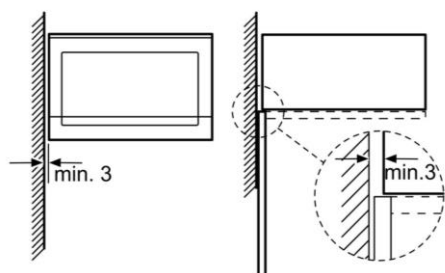

BFL 520MW0, hvítur

Örbylgjuofn, til innbyggingar

Eiginleikar

- Til innbyggingar.
- 20 lítra ofnrými.
- Fimm styrkstig: 800 W, 600 W, 360 W, 180 W og 90 W.
- Lýsing í ofni.
- Snúningsdiskur, þvermál 25,5 sm.
- Kælivifta.
- Heildarafl: 1270 W.
- Vinstri opnun (ekki hægt að breyta).

Smíðamál

BFL 520MW0

Tækjamál (h x b x d):
38,2 x 59,4 x 31,7 sm.

Innbyggingarmál (h x b x d):
38 - 38,2 x 56 - 56,8 x 55 sm.

Mikrovag
hörmmontering

* 20 mm vid metallfront

* 20 mm vid metallfront