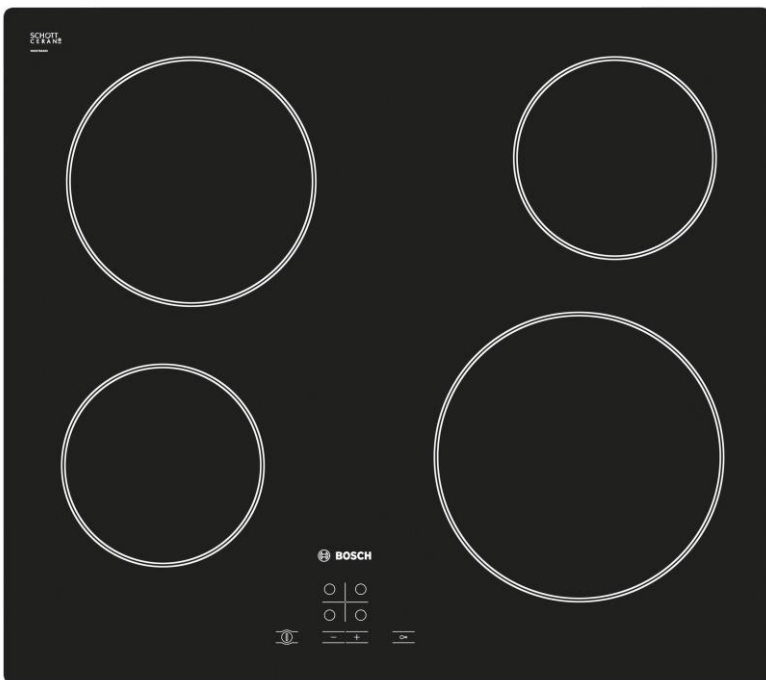

## Keramíkhelluborð, án ramma

PKE 611D17E

**BOSCH**

Invented for life