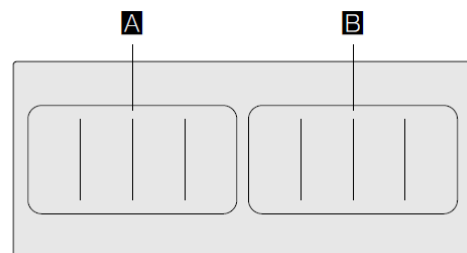

Spanhelluborð

EX 275FXB1E

iQ700

Með stálhliðum og slípuðum framkanti.

Tvöfaldur snertisleði (Dual lightSlider).

Tvær „flexInduction“ hellur. Helluborðið skynjar hvað ílátíð er stórt.

Aflaukaaðgerð „powerBoost“ möguleg á öllum hellum: Hentar til að ná skjótari suðu á miklu magni.

Heildarafl: 7400 W.

Stærð á hellum og kW:

		g*	b*
A / B		2.200 W	3.700 W
		3.300 W	3.700 W

*  IEC 60335-2-6

Smíðamál

EX 275FXB1E

Tækjamál (h x b x d): 5,1 x 91,2 x 35 sm.

Innbyggingarmál (h x b x d): 5,1 x 88 x 33 sm.