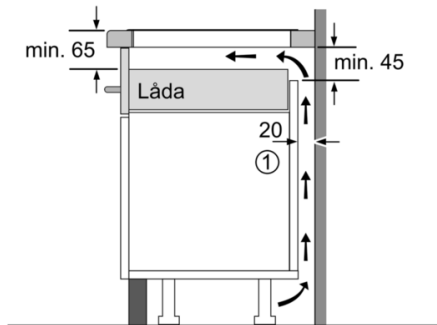

Heildarafl: 7400 W.

Stærð á hellum og kW:

		g*	b*
A / B		2.200 W	3.700 W
		3.300 W	3.700 W

*  IEC 60335-2-6

Smíðamál

EX 275FXB1E

Tækjamál (h x b x d): 5,1 x 91,2 x 35 sm.

Innbyggingarmál (h x b x d): 5,1 x 88 x 33 sm.

①
Det måste finnas en
ventilationsspringa.

Mått i mm

①
Det måste finnas en ventilationsspringa

Mått i mm

* Minimivstånd från
hällens ursägning till vägg
** Inbyggnadsdjup
*** Vid underbyggd ugn min. 30,
evt. mer; se ugnens
måttanvisningar

Mått i mm