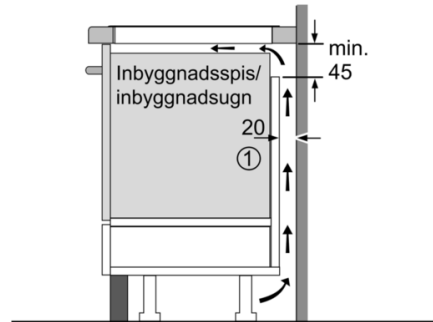

Heildarafl: 7400 W.

Stærð á hellum og kW:

		g*	b*
A / B		2.200 W	3.700 W
		3.300 W	3.700 W

*  IEC 60335-2-6

Smíðamál

EX 275FXB1E

Tækjamál (h x b x d): 5,1 x 91,2 x 35 sm.

Innbyggingarmál (h x b x d): 5,1 x 88 x 33 sm.

①
Det måste finnas en
ventilationsspringa.

Mått i mm

①
Det måste finnas en ventilationsspringa

Mått i mm

* Minimivstånd från
hällens ursägning till vägg
** Inbyggnadsdjup
*** Vid underbyggd ugn min. 30,
evt. mer; se ugnens
måttanvisningar