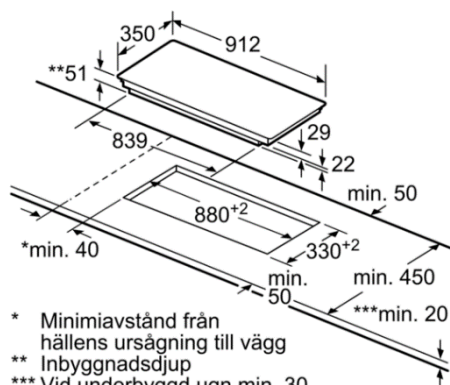

Heildarafl: 7400 W.

Stærð á hellum og kW:

		g*	b*
A / B		2.200 W	3.700 W
		3.300 W	3.700 W

*  IEC 60335-2-6

Smíðamál

EX 275FXB1E

Tækjamál (h x b x d): 5,1 x 91,2 x 35 sm.

Innbyggingarmál (h x b x d): 5,1 x 88 x 33 sm.

①
Det måste finnas en
ventilationsspringa.

Mått i mm

①
Det måste finnas en ventilationsspringa

Mått i mm

* Minimivstånd från
hällens ursägning till vägg
** Inbyggnadsdjup
*** Vid underbyggd ugn min. 30,
evt. mer; se ugnens
måttanvisningar

Mått i mm