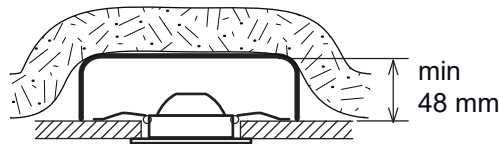

SCAN
LAMPS

CARA
71813

EASY

monteringsvennlige
produkter

ENERG Y IJA
IE IA
енергия · ενέργεια

A⁺⁺
A⁺
A
B
C
D
E

8,8 kWh/1000h

550 lm

8W LED

T = 2700 warm white

Lifetime 50 000 h

R_a ≥ 93

IP20 recessed parts

IP44 exposed parts

IP44

IP44