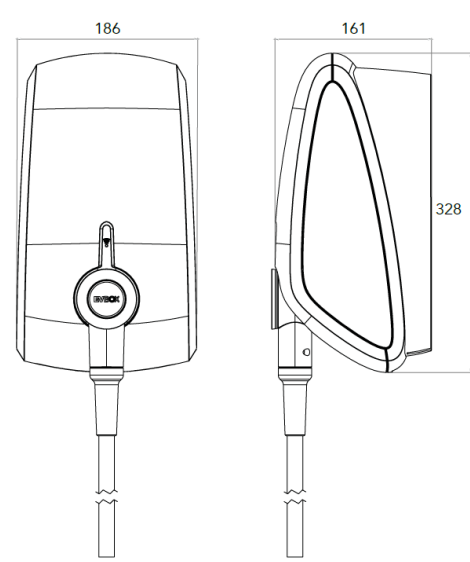

Hleðslustöð fánleg án kapals.