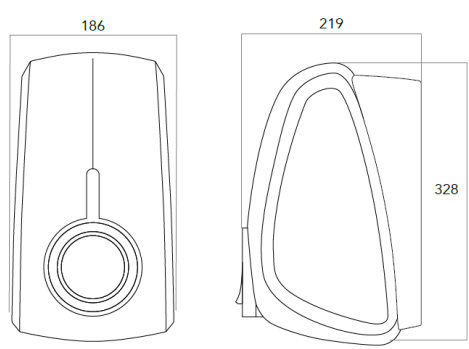

Tæknileg atriði

Hleðslugeta	3,7 kW, 7,4 kW, 11 kW, 22 kW.
Hleðsluaðferð	Aðferð 3 (IEC 61851-1).
Tegund kapals	Tengigerð 1 (SAE J1772) eða tengigerð 2 (IEC 62196-2).
Fjöldi tengja	1.
Kapallengd	Fjórir eða átta metrar.
Tengimöguleikar	Fastur kapall, tengigerð 1 eða tengigerð 2. Eða án kapals með tengigerð 2.
Aflgeta	1-fasa eða 3-fasa. 16 A og 32 A (3,7 kW til 22 kW), 50 - 60 Hz.
Stýrirásarspenna	12 VDC.
Spólurofi	2 x 35 A, 2P, 12 V spólustraumur.
Varnarbúnaður	Sjálfvar, 1-fasa eða 3-fasa, og 16 eða 32 A fer eftir raflögn og streng (lekastraumsrofi). Fara skal eftir reglugerð Mannvirkjastofnunar.
Orkumælir	3-fasa S-Bus MID-vottaður kW-mælir (ath. valmöguleiki).

Eiginleikar

Stærð (h x b x d) og þyngd	Með kapli: 328 x 186 x 161 mm. Með tengli: 328 x 186 x 219 mm. 3 kg - 3-fasa, 32 A með tengli. 6 kg - 1-fasa 16 A stöð með 4 m kapli. 11 kg - 1-fasa 32 A stöð með 8 m kapli.
Festing	Festist á vegg eða á staur.
Fáanlegir litir	Svartur og hvítur.