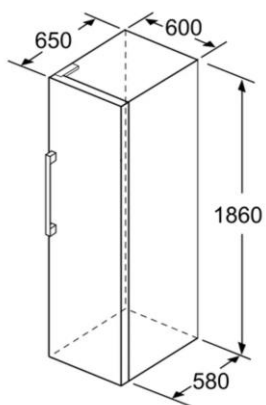

Frystiskápur

GSN 36VBFP

Serie 4

BOSCH

Invented for life

Eiginleikar

- Svartur.
- Orkuflokkur F, 294 kwst. á ári.
- Nýtanlegt rými: 242 lítrar.
- Breytileg hurðaropnun.
- Stillifætur að framan, hjól að aftan.
- Hljóð: 40 dB.

Mál (h x b x d): 186 x 60 x 65 sm.

SMITH & NORLAND

Smíðamál

GSN 36VBFP

Smith & Norland ■ Nóatúni 4 ■ 105 Reykjavík ■ Sími 520 3000

www.sminor.is