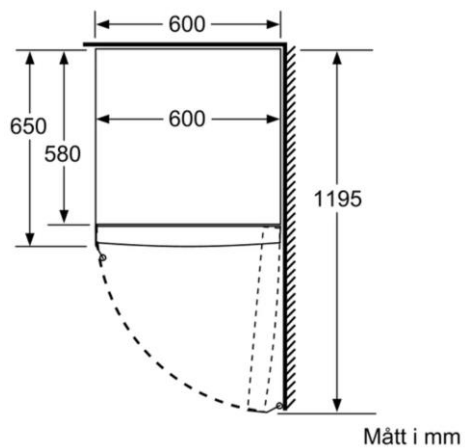

Frystir

- Rafeindastýring.
- „NoFrost“: Affrysting óþörf.
- „freshSense“: Jafnt hitastig tryggt með rafeindaskynjun.
- Ljós- og hljóðviðvörðun ef kuldinn í skápnum verður minni en tiltekið gildi.
- Gott aðgengi með „easyAccess“.
- „VarioZone“: Hægt að færa hillur til að fá meira rými.
- Hraðfrysting með sjálfvirkri endurstillingu.
- Frystigeata: 20 kg/24 klst.
- Geymslutími við straumrof: 25 klst.
- Fjórar gegnsæjar frystiskúffur, þar af tvær stórar („BigBox“).
- Tvær hillur.
- Passar við kælikápin KSV 36VBEP.

Mál (h x b x d): 186 x 60 x 65 sm.

SMITH & NORLAND

Smíðamál

GSN 36VBFP

Smith & Norland ■ Nóatúni 4 ■ 105 Reykjavík ■ Sími 520 3000

www.sminor.is