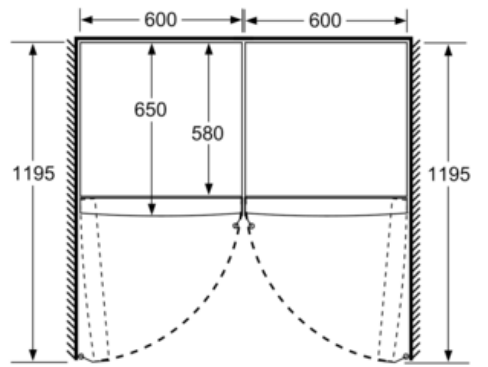

### Tæknilegar upplýsingar:

Stillifætur að framan, hjól að aftan.

## KS 36VAWEP

Mál (h x b x d): 186 x 60 x 65 (+5 sm handfang) sm.

Mått i mm

Mått i mm

	a	b	c	d	e	f
KSW36, GSD36	187					
KSV36, KSF36, GSN36, GSV36	186					
KSV33, GSN33, GSV33	176	60	65	58	60	119.5
KSV29, GSN29, GSV29	161					
GSV24	146					
GSN51	161					
GSN54	176	70	78	70	70	142
GSN58	191					

- a Höjd
- b Breidd
- c Djup með stängd lucka utan handtag och distans
- d Stomdjup utan distans
- e Breidd með öppen lucka utan handtag
- f Djup með öppen lucka utan handtag och distans

Mått i cm

Smith & Norland ■ Nóatúni 4 ■ 105 Reykjavík ■ Sími 520 3000