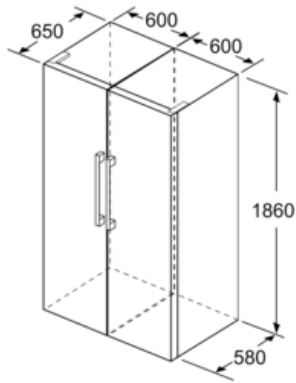

## KS 36VAWEP

Mál (h x b x d): 186 x 60 x 65 (+5 sm handfang) sm.

Mått i mm

Mått i mm

	a	b	c	d	e	f
KSW36, GSD36	187					
KSV36, KSF36, GSN36, GSV36	186					
KSV33, GSN33, GSV33	176	60	65	58	60	119.5
KSV29, GSN29, GSV29	161					
GSV24	146					
GSN51	161					
GSN54	176	70	78	70	70	142
GSN58	191					

- a Höjd
- b Breidd
- c Djup með stängd lucka utan handtag och distans
- d Stomdjup utan distans
- e Breidd með öppen lucka utan handtag
- f Djup með öppen lucka utan handtag och distans

Mått i cm

Smith & Norland ■ Nóatúni 4 ■ 105 Reykjavík ■ Sími 520 3000