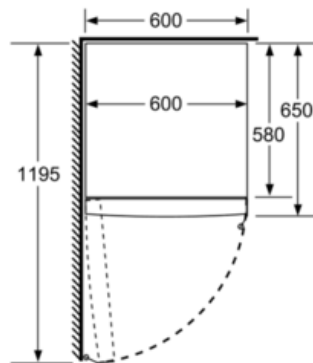

### Tæknilegar upplýsingar:

Stillifætur að framan, hjól að aftan.

## KS 36VAWEP

Mál (h x b x d): 186 x 60 x 65 (+5 sm handfang) sm.

Mått i mm

Mått i mm

	a	b	c	d	e	f
KSW36, GSD36	187					
KSV36, KSF36, GSN36, GSV36	186					
KSV33, GSN33, GSV33	176	60	65	58	60	119.5
KSV29, GSN29, GSV29	161					
GSV24	146					
GSN51	161					
GSN54	176	70	78	70	70	142
GSN58	191					

- a Höjd
- b Breidd
- c Djup með stängd lucka utan handtag och distans
- d Stomdjup utan distans
- e Breidd með öppen lucka utan handtag
- f Djup með öppen lucka utan handtag och distans

Mått i cm

Smith & Norland ■ Nóatúni 4 ■ 105 Reykjavík ■ Sími 520 3000