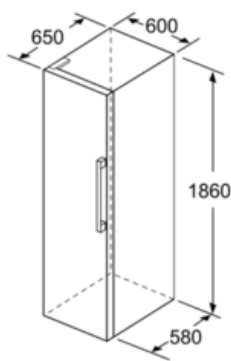

## KS 36VAWEP

Mál (h x b x d): 186 x 60 x 65 (+5 sm handfang) sm.

Mått i mm

Mått i mm

	a	b	c	d	e	f
KSW36, GSD36	187					
KSV36, KSF36, GSN36, GSV36	186					
KSV33, GSN33, GSV33	176	60	65	58	60	119.5
KSV29, GSN29, GSV29	161					
GSV24	146					
GSN51	161					
GSN54	176	70	78	70	70	142
GSN58	191					

- a Höjd
- b Breidd
- c Djup með stängd lucka utan handtag och distans
- d Stomdjup utan distans
- e Breidd með öppen lucka utan handtag
- f Djup með öppen lucka utan handtag och distans

Mått i cm

Smith & Norland ■ Nóatúni 4 ■ 105 Reykjavík ■ Sími 520 3000