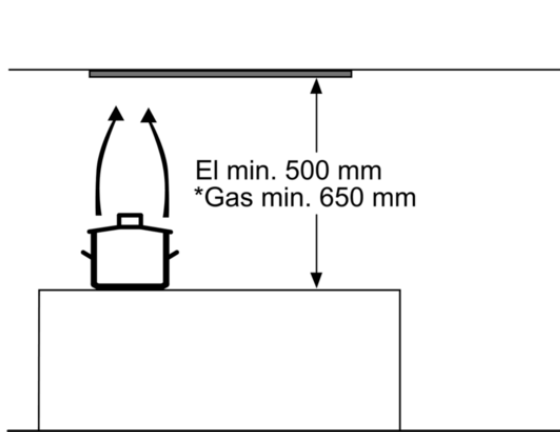

# Smíðamál

LB 78574

Innbyggingarmál (h x b x d):  
41,8 x 67,6 x 26,4 sm.

\* frá gashällens galler

Mått i mm

Mått i mm

Mått i mm

Mått i mm