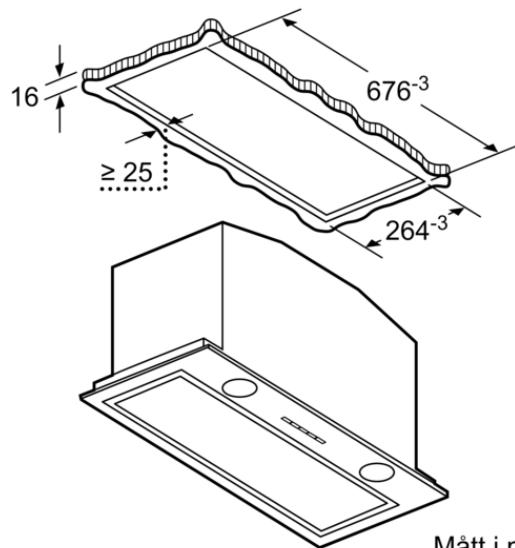

# Smíðamál

LB 78574

Innbyggingarmál (h x b x d):  
41,8 x 67,6 x 26,4 sm.

\* frá gashällens galler

Mått i mm

Mått i mm

Mått i mm

Mått i mm