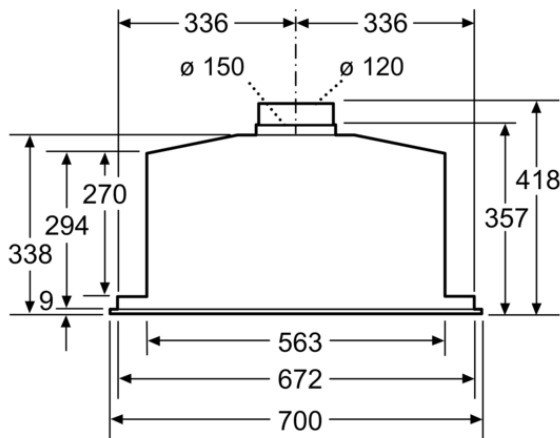

Innbyggður gufugleypir 

LB 78574

iQ500

Breidd: 70 sm.

Til innbyggingar í efri skáp.

Orkuflokkur C.

Fyrir útblástur og umloftun.

Hámarksafköst: 730 m<sup>3</sup>/klst.

# Smíðamál

LB 78574

Innbyggingarmál (h x b x d):  
41,8 x 67,6 x 26,4 sm.

\* frá gashällens galler

Mått i mm

Mått i mm

Mått i mm

Mått i mm