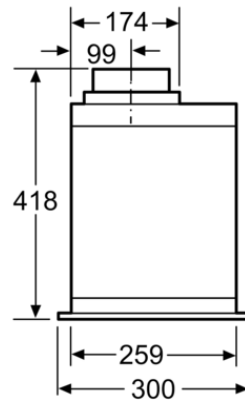

Innbyggður gufugleypir 

LB 78574

iQ500

Breidd: 70 sm.

Til innbyggingar í efri skáp.

Orkuflokkur C.

Fyrir útblástur og umloftun.

Hámarksafköst: 730 m<sup>3</sup>/klst.

# Smíðamál

LB 78574

Innbyggingarmál (h x b x d):  
41,8 x 67,6 x 26,4 sm.

\* frá gashällens galler

Mått i mm

Mått i mm

Mått i mm

Mått i mm