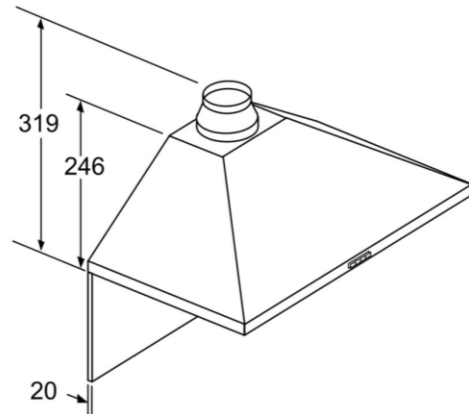

## Gufugleypir

LC 64PBC50

iQ100

Stál.

60 sm.

Til veggfestingar yfir helluborði.

Fyrir útblástur eða umloftun.

Orkuflokkur C.

# Smíðamál LC 64PBC50

Mått i mm

Om enheten ska ha bakstycke,  
ta hänsyn till det vid design.

Mått i mm

Mått i mm