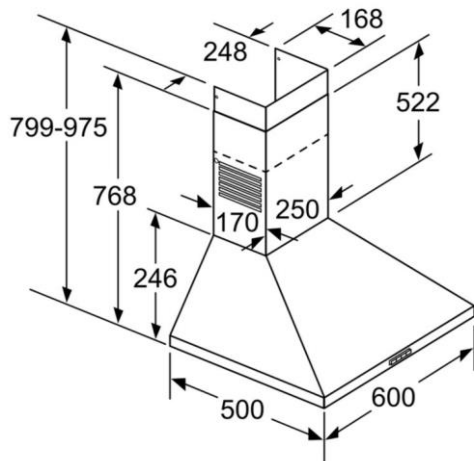

## Gufugleypir

LC 64PBC50

iQ100

Stál.

60 sm.

Til veggfestingar yfir helluborði.

Fyrir útblástur eða umloftun.

Orkuflokkur C.

# Smíðamál LC 64PBC50

Mått i mm

Om enheten ska ha bakstycke,  
ta hänsyn till det vid design.

Mått i mm

Mått i mm