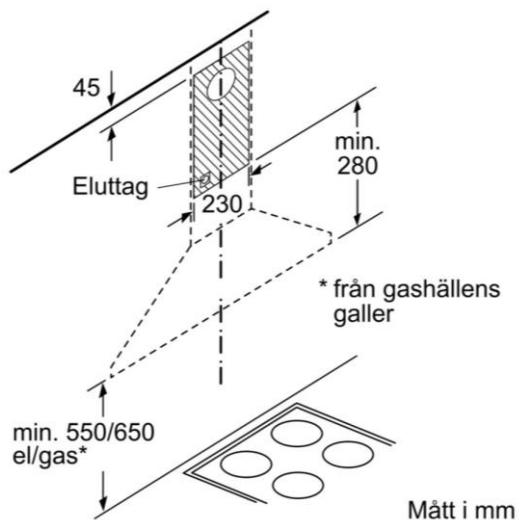

## Gufugleypir

LC 64PBC50

iQ100

Stál.

60 sm.

Til veggfestingar yfir helluborði.

Fyrir útblástur eða umloftun.

Orkuflokkur C.

# Smíðamál LC 64PBC50

Mått i mm

Om enheten ska ha bakstycke,  
ta hänsyn till det vid design.

Mått i mm

Mått i mm