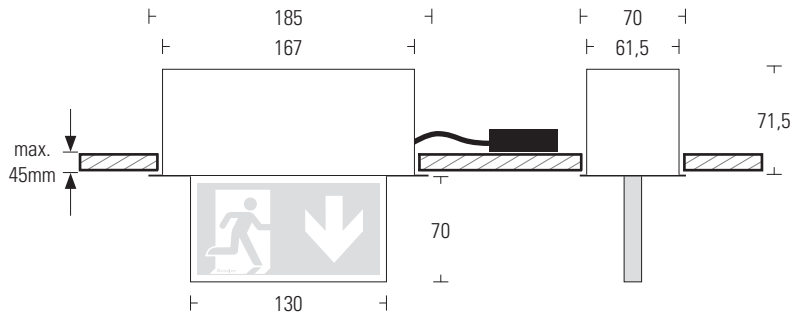

DISPLAY 3000/G1

Nothinweisleuchte in schlichtem
Design für Deckeneinbaumontage

12m

DISPLAY 3000/G1	EVG-Version	Akku-Version	Optional
ERKENNUNGSWEITE / viewing distance	12m		<ul style="list-style-type: none"> Edelstahl-Blende / stainless steel cover Ballschutzgitter / ball protection grill 
GEHÄUSEMATERIAL / housing material	Stahlblech / sheet steel		
GEHÄUSEFARBE / housing colour	RAL 9016 (weiß / white)		
LEUCHTMITTEL / illuminant	LED		
LEISTUNG (AC/DC) / load (AC/DC)	9,8VA / 3,5W	–	
SPANNUNG / voltage	230V AC/DC	230V AC	
NiMH-AKKU / NiMH-battery	–	4,8V - 0,8Ah	
SCHUTZART / protection category	IP 20		
SCHUTZKLASSE / protection class	I		
GEWICHT (inkl. Scheibe) / weight	0,8kg	1kg	
ARTIKELNUMMER / article number	DG1		

Deckenausschnitt
170 x 63 mm
ceiling cut-out

Display 3000/G1

Schnelle und einfache Montage durch
Wieland-Stecksystem gesis®

EVG-Version				Akku-Version				
ohne Überwachung without monitoring	mit Überwachung with monitoring	DALI-Überwachung DALI-monitoring	Kino-Ausführung Theatre version	1h	3h	8h	Auto-Check auto-test	BUS-Check BUS-test
•	•*	–	–	•	•	–	•	–